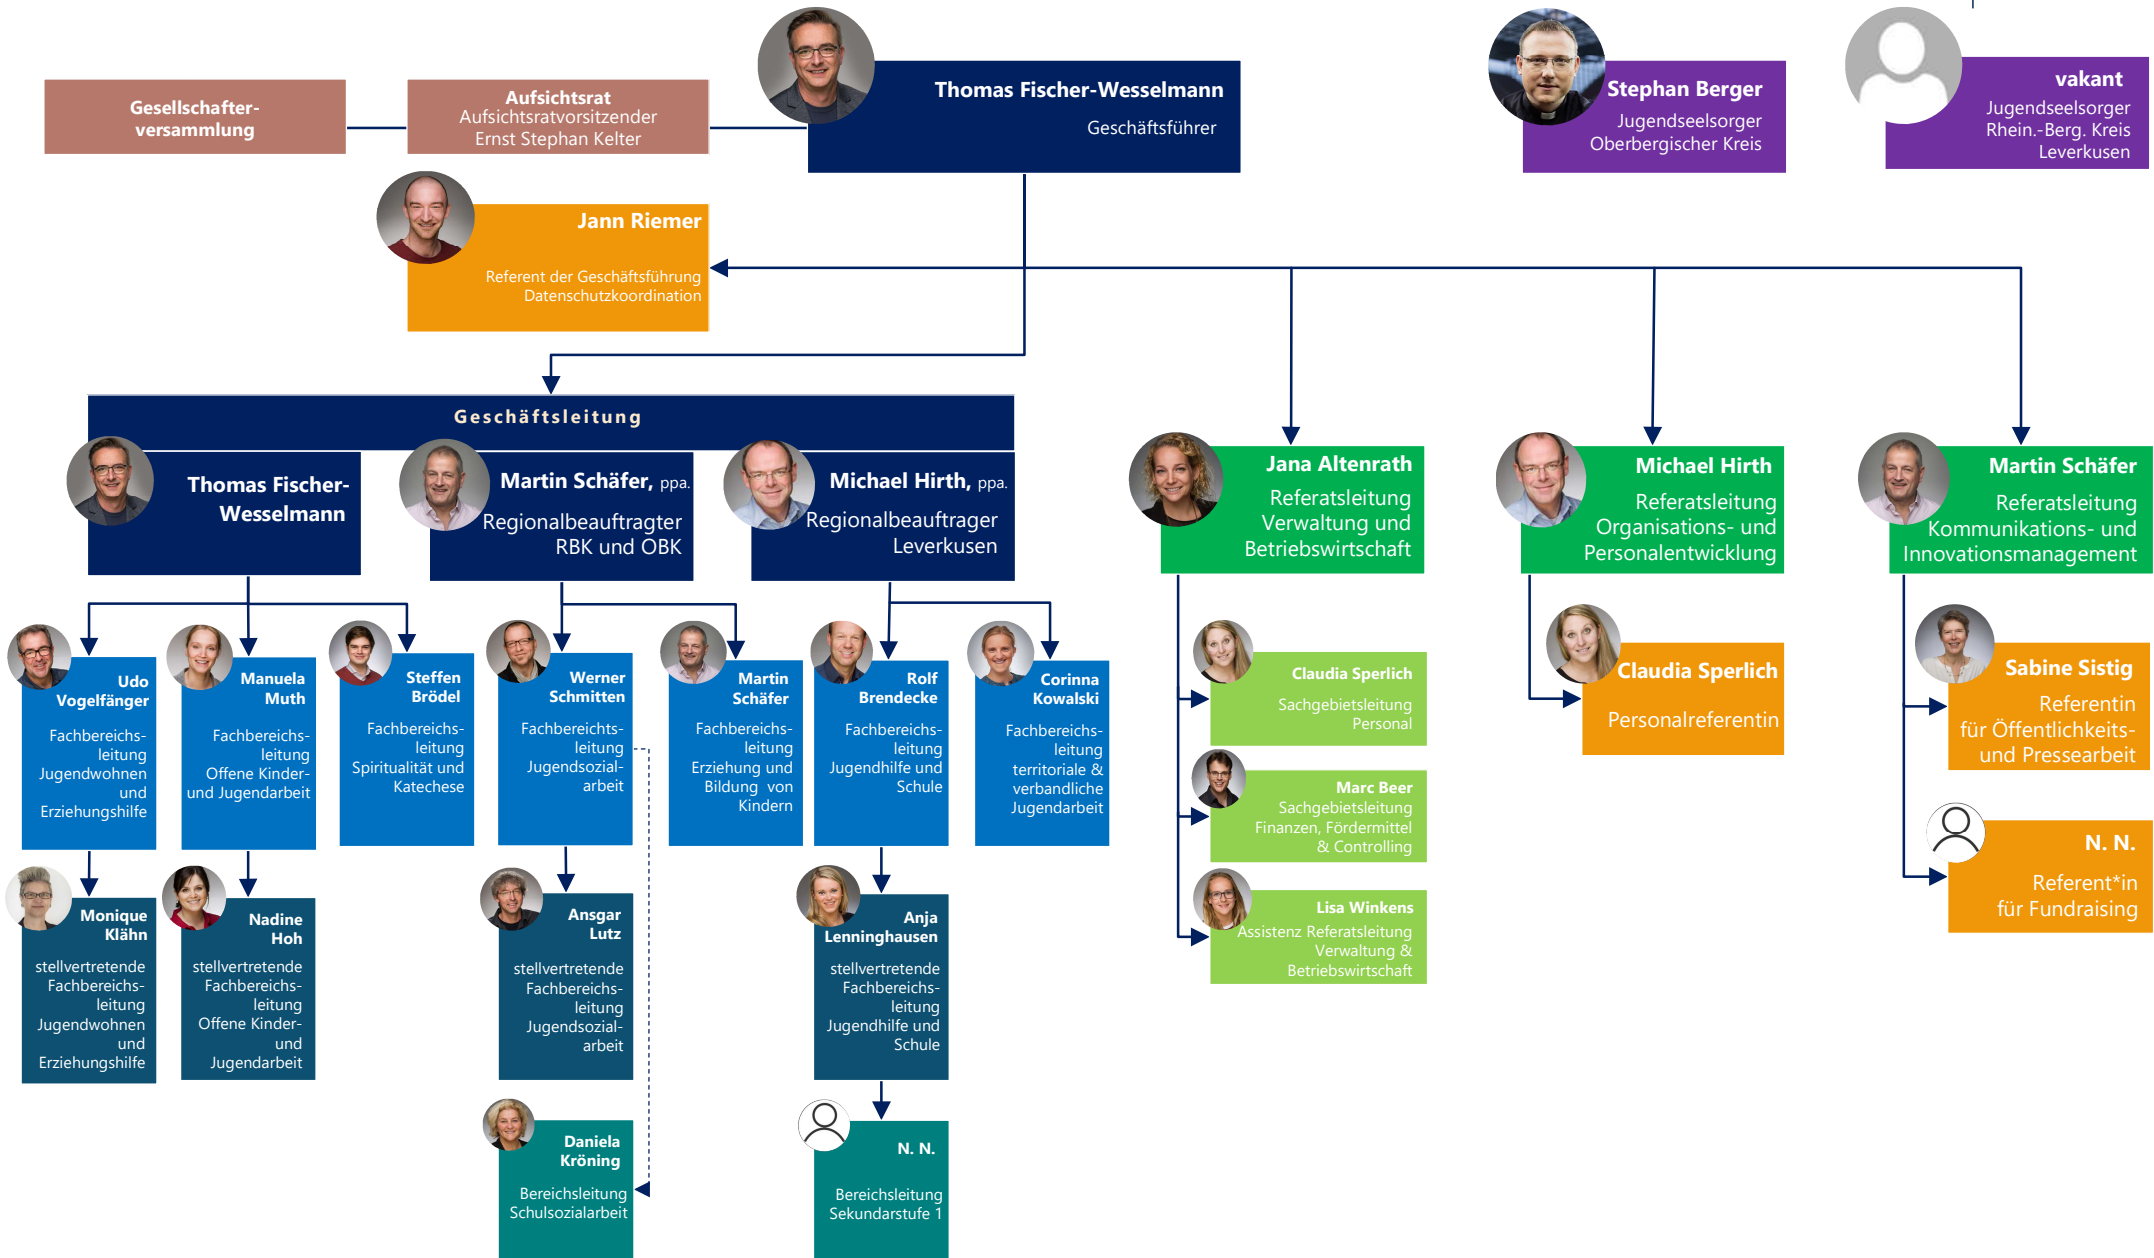

Organigramm der KJA Leverkusen, Rhein-Berg, Oberberg gGmbH

Einrichtungsleitungen

Zuordnung Einrichtungen

Martin Schäfer:

- InBeCo
- ServIn
- Kath. Familienzentrum St. Marien
- KITA Windrad
- Burscheider Büdchen
- KIM Burscheid

Michael Hirth:

- Rheindorfer Laden
- Frühe Hilfen
- Geschäftsstelle Leverkusen
- Quartierstreff Wiesdorf

Jana Altenrath:

- Geschäftsstelle
Bergisch Gladbach

Udo Vogelfänger:

- Jugendwohnen St. Engelbert
- Jugendwohnen MAX
- Ambulante Erziehungshilfe
- Außenbetreutes Wohnen

Manuela Muth:

- Kinder- und Jugendzentrum Cross
- Cafe Leichtsin
- Kinder- und Jugendzentrum Megafon
- OJO Odenthal
- Kinder- und Jugendzentrum K51

Rolf Brendecke:

- OGS Wermelskirchen
- OGS Blecher
- OGS Immekeppel
- OGS Eikamp
- OGS Gronau
- OGS Hitdorf
- OGS Wiembach
- OGS Wiesdorf
- OGS Sand